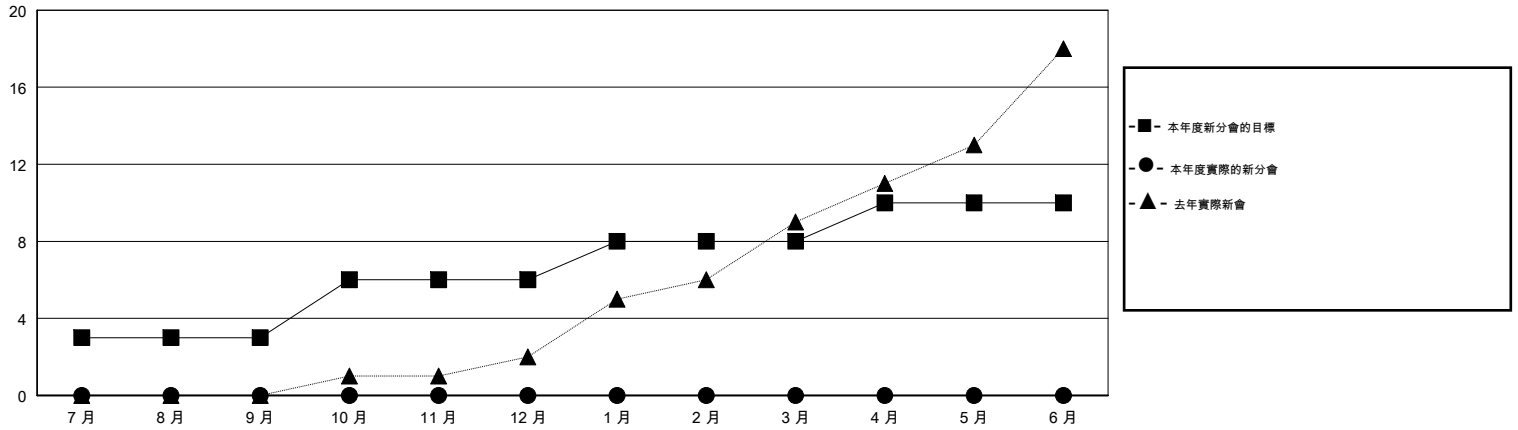

# MONTHLY MEMBERSHIP PROGRESS REPORT

District 380

Results as of: 11/30/2017

GMT: ZIYU LIN

地點 CHINA

GMT憲章區

分會			
成果 2017-2018			
季	新分會目標	新會	會員流失的分會
7月/8月/9月	3	0	0
10月/11月/12月	3	0	0
1月/2月/3月	2	0	0
4月/5月/6月	2	0	0

位會員@每位須繳			
成果 2017-2018			
季	會員淨增長目標	實際會員增長數	實際退會會員 (包括轉會)
7月/8月/9月	175	360	1,229
10月/11月/12月	245	82	7
1月/2月/3月	150	0	0
4月/5月/6月	130	0	0

目標與實際新會累積

目標和實際會員累積

已取消的分會: 0	92 CLUBS OF 145 增添1位或以上的新會員	性別分佈 男 2,863 (63.20%) 女 1,667 (36.80%) 年度女性會員百分比目標: 35%
放棄的會員	<a href="#">點擊這裡取得累計會員數據</a>	總計家庭單位會員數 199
過世 1		支付減半會費的家庭會員 101
分會已取消 0		
其他 1,234		
總計 1,235		