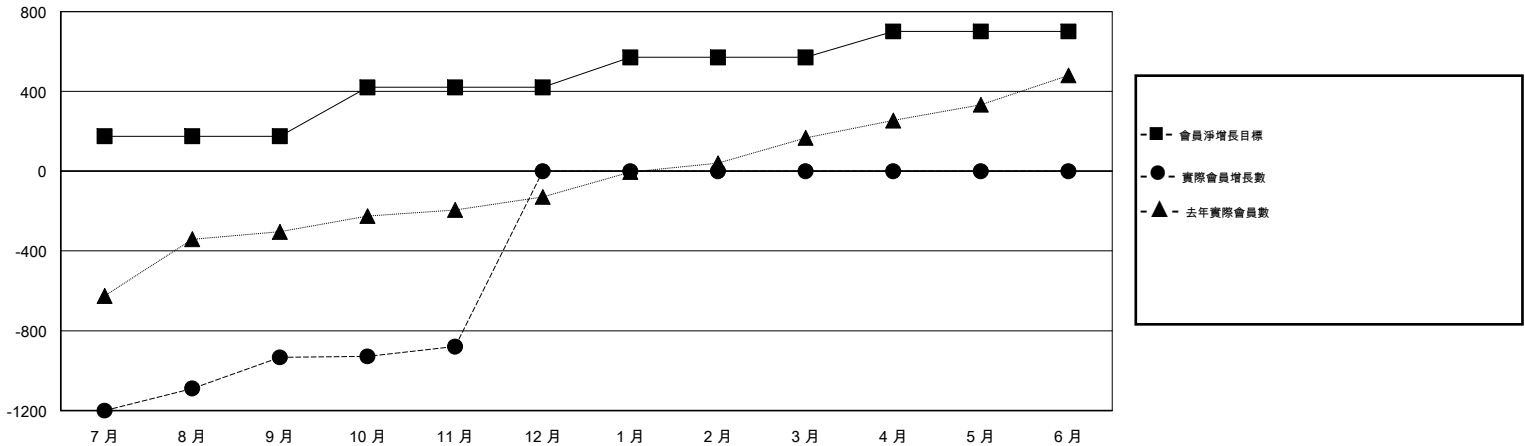

# MONTHLY MEMBERSHIP PROGRESS REPORT

District 380

Results as of: 11/30/2017

GMT: ZIYU LIN

地點 CHINA

GMT憲章區

分會			
成果 2017-2018			
季	新分會目標	新會	會員流失的分會
7月/8月/9月	3	0	0
10月/11月/12月	3	0	0
1月/2月/3月	2	0	0
4月/5月/6月	2	0	0

位會員@每位須繳			
成果 2017-2018			
季	會員淨增長目標	實際會員增長數	實際退會會員 (包括轉會)
7月/8月/9月	175	360	1,229
10月/11月/12月	245	82	7
1月/2月/3月	150	0	0
4月/5月/6月	130	0	0

目標與實際新會累積

目標和實際會員累積

已取消的分會: 0	92 CLUBS OF 145 增添1位或以上的新會員	性別分佈 男 2,863 (63.20%) 女 1,667 (36.80%) 年度女性會員百分比目標: 35%
放棄的會員	<a href="#">點擊這裡取得累計會員數據</a>	總計家庭單位會員數 199
過世 1		支付減半會費的家庭會員 101
分會已取消 0		
其他 1,234		
總計 1,235		